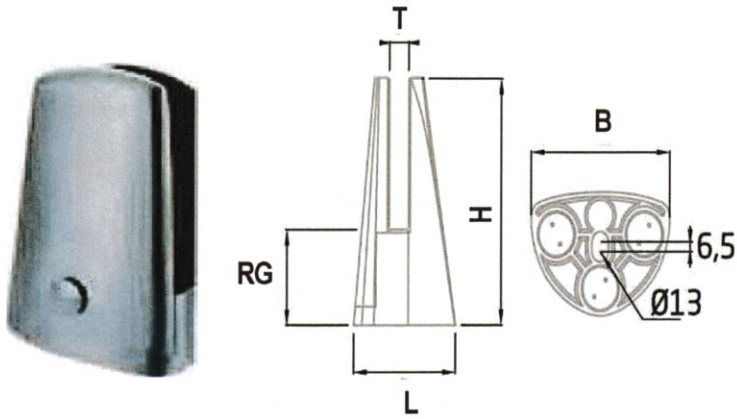

**20**

**MORSA a PAVIMENTO  
per VETRO**

*new*

**MORSA REGOLABILE a Pavimento**

Art. Nr.	B	L	H	RG	T	Materiale
SP900	116	70	174	53-60	12-17,52	Aisi 316

*new*

**SET Guarnizioni per SP900**

Art. Nr.	Spessore Vetro	Materiale
GS912	12,00mm	EPDM nero
GS91752	17,52mm	EPDM nero