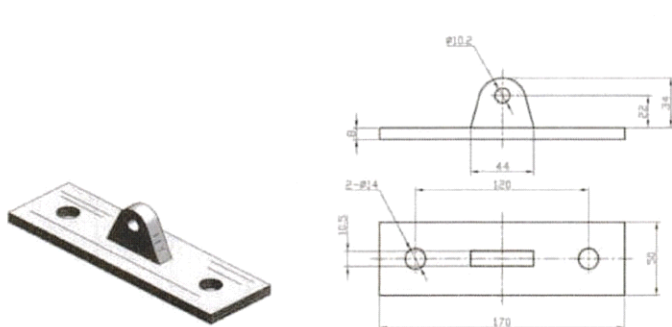

NEW

Piastra fissaggio superiore OVALE

Art. Nr.	Misure	i	Materiale
805	170x100x8mm	120mm	Aisi 304
8056	170x100x8mm	120mm	Aisi 316

NEW

Piastra fissaggio inferiore OVALE

Art. Nr.	Misure	i	Materiale
806	170x50x8mm	120mm	Aisi 304
8066	170x50x8mm	120mm	Aisi 316

NEW

Piastra fissaggio superiore RETTANGOLARE

Art. Nr.	Misure	i	Materiale
807	170x50x8mm	120mm	Aisi 304
8076	170x50x8mm	120mm	Aisi 316

NEW

Piastra fissaggio inferiore RETTANGOLARE

Art. Nr.	Misure	i	Materiale
808	170x50x8mm	120mm	Aisi 304
8086	170x50x8mm	120mm	Aisi 316