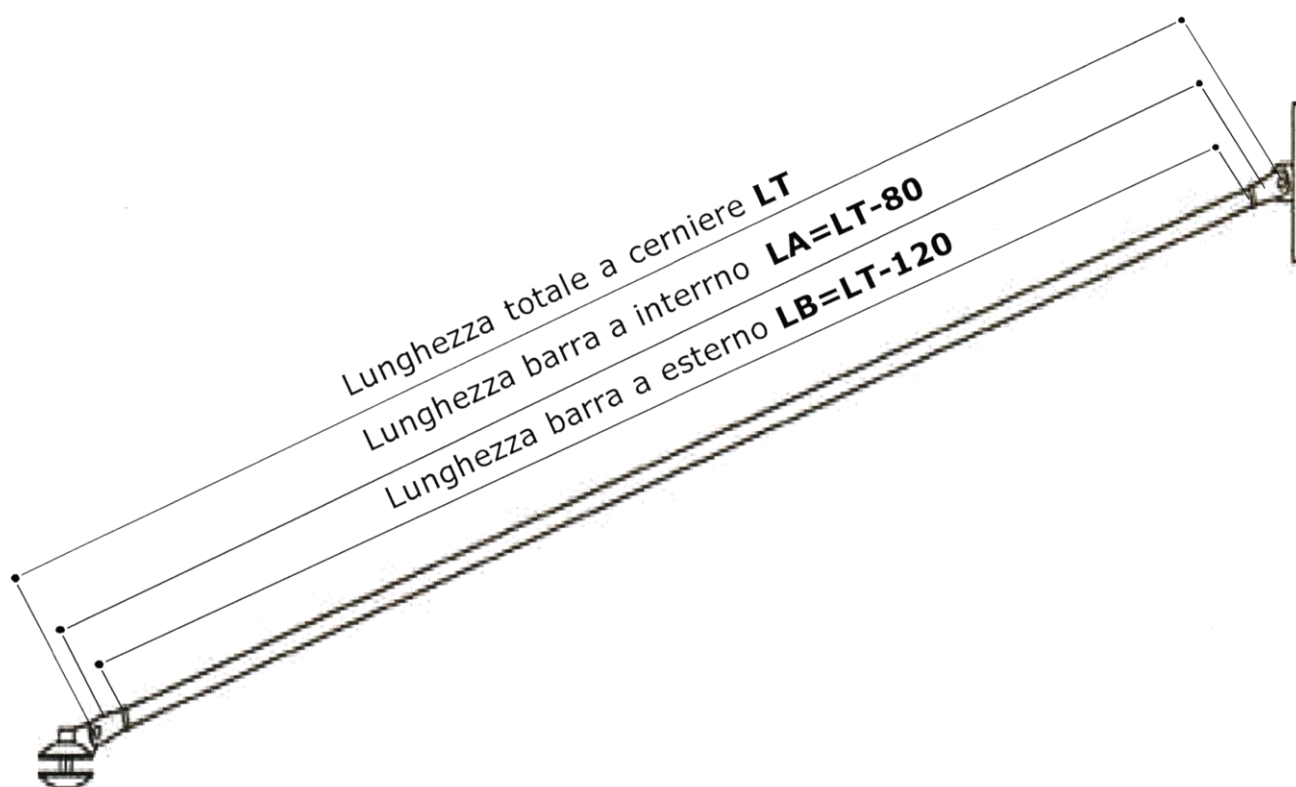

22

PENSILINA "STRALE"

**TIRANTE COMPLETO PIASTRE OVALI**

Art.Nr.	Tondo	LT	Sp. Vetro	Materiale
K8T10	Ø12mm	1000mm	16,76-24,76mm	AISI 304
K8T106	Ø12mm	1000mm	16,76-24,76mm	AISI 316
K8T12	Ø12mm	1200mm	16,76-24,76mm	AISI 304
K8T126	Ø12mm	1200mm	16,76-24,76mm	AISI 316
K8T15	Ø12mm	1500mm	16,76-24,76mm	AISI 304
K8T156	Ø12mm	1500mm	16,76-24,76mm	AISI 316
K8TSM	Ø12mm	su misura	16,76-24,76mm	AISI 304
K8TSM6	Ø12mm	su misura	16,76-24,76mm	AISI 316

TIRANTE COMPLETO PIASTRE RETTANGOLARI

Art.Nr.	Tondo	LT	Sp. Vetro	Materiale
K8R10	Ø12mm	1000mm	16,76-24,76mm	AISI 304
K8R106	Ø12mm	1000mm	16,76-24,76mm	AISI 316
K8R12	Ø12mm	1200mm	16,76-24,76mm	AISI 304
K8R126	Ø12mm	1200mm	16,76-24,76mm	AISI 316
K8R15	Ø12mm	1500mm	16,76-24,76mm	AISI 304
K8R156	Ø12mm	1500mm	16,76-24,76mm	AISI 316
K8RSM	Ø12mm	su misura	16,76-24,76mm	AISI 304
K8RSM6	Ø12mm	su misura	16,76-24,76mm	AISI 316

22 Accessori per PENSILINE "STRALE" (16,76-24,76mm)

Fissaggio vetro superiore

Art. Nr.	Ø	Fil.	Vetro	Materiale
800	70	M10	16,76-24,76mm	Aisi 304
8006	70	M10	16,76-24,76mm	Aisi 316

Fissaggio vetro inferiore

Tirante Ø12mm incluso 2 dadi M12 (DX/SX)

Art.Nr.	Tondo	LA	Materiale
8041	Ø12mm	920mm	Aisi 304
80416	Ø12mm	920mm	Aisi 316
8042	Ø12mm	1120mm	Aisi 304
80426	Ø12mm	1120mm	Aisi 316
8043	Ø12mm	1420mm	Aisi 304
80436	Ø12mm	1420mm	Aisi 316
804SM	Ø12mm	su misura	Aisi 304
804SM6	Ø12mm	su misura	Aisi 316