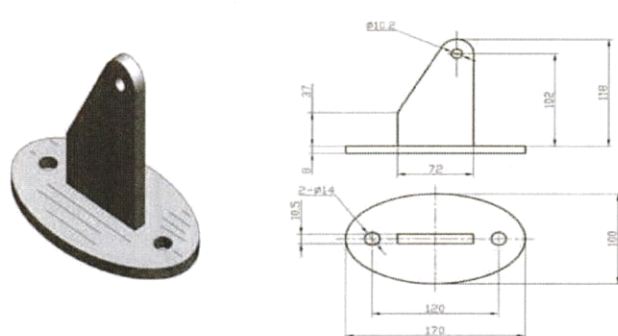

Tirante Ø12mm incluso 2 dadi M12 (DX/SX)

Art.Nr.	Tondo	LA	Materiale
8041	Ø12mm	920mm	Aisi 304
80416	Ø12mm	920mm	Aisi 316
8042	Ø12mm	1120mm	Aisi 304
80426	Ø12mm	1120mm	Aisi 316
8043	Ø12mm	1420mm	Aisi 304
80436	Ø12mm	1420mm	Aisi 316
804SM	Ø12mm	su misura	Aisi 304
804SM6	Ø12mm	su misura	Aisi 316

NEW

Piastra fissaggio superiore OVALE

Art. Nr.	Misure	i	Materiale
805	170x100x8mm	120mm	Aisi 304
8056	170x100x8mm	120mm	Aisi 316

NEW

Piastra fissaggio inferiore OVALE

Art. Nr.	Misure	i	Materiale
806	170x50x8mm	120mm	Aisi 304
8066	170x50x8mm	120mm	Aisi 316