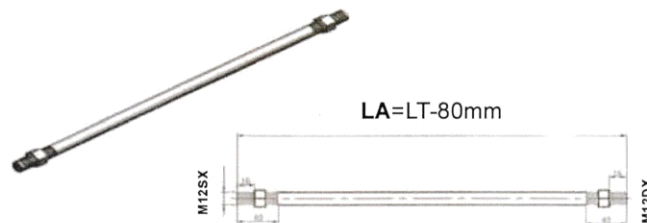

Tirante Ø12mm incluso 2 dadi M12 (DX/SX)

Art.Nr.	Tondo	LA	Materiale
8041	Ø12mm	920mm	Aisi 304
80416	Ø12mm	920mm	Aisi 316
8042	Ø12mm	1120mm	Aisi 304
80426	Ø12mm	1120mm	Aisi 316
8043	Ø12mm	1420mm	Aisi 304
80436	Ø12mm	1420mm	Aisi 316
804SM	Ø12mm	su misura	Aisi 304
804SM6	Ø12mm	su misura	Aisi 316