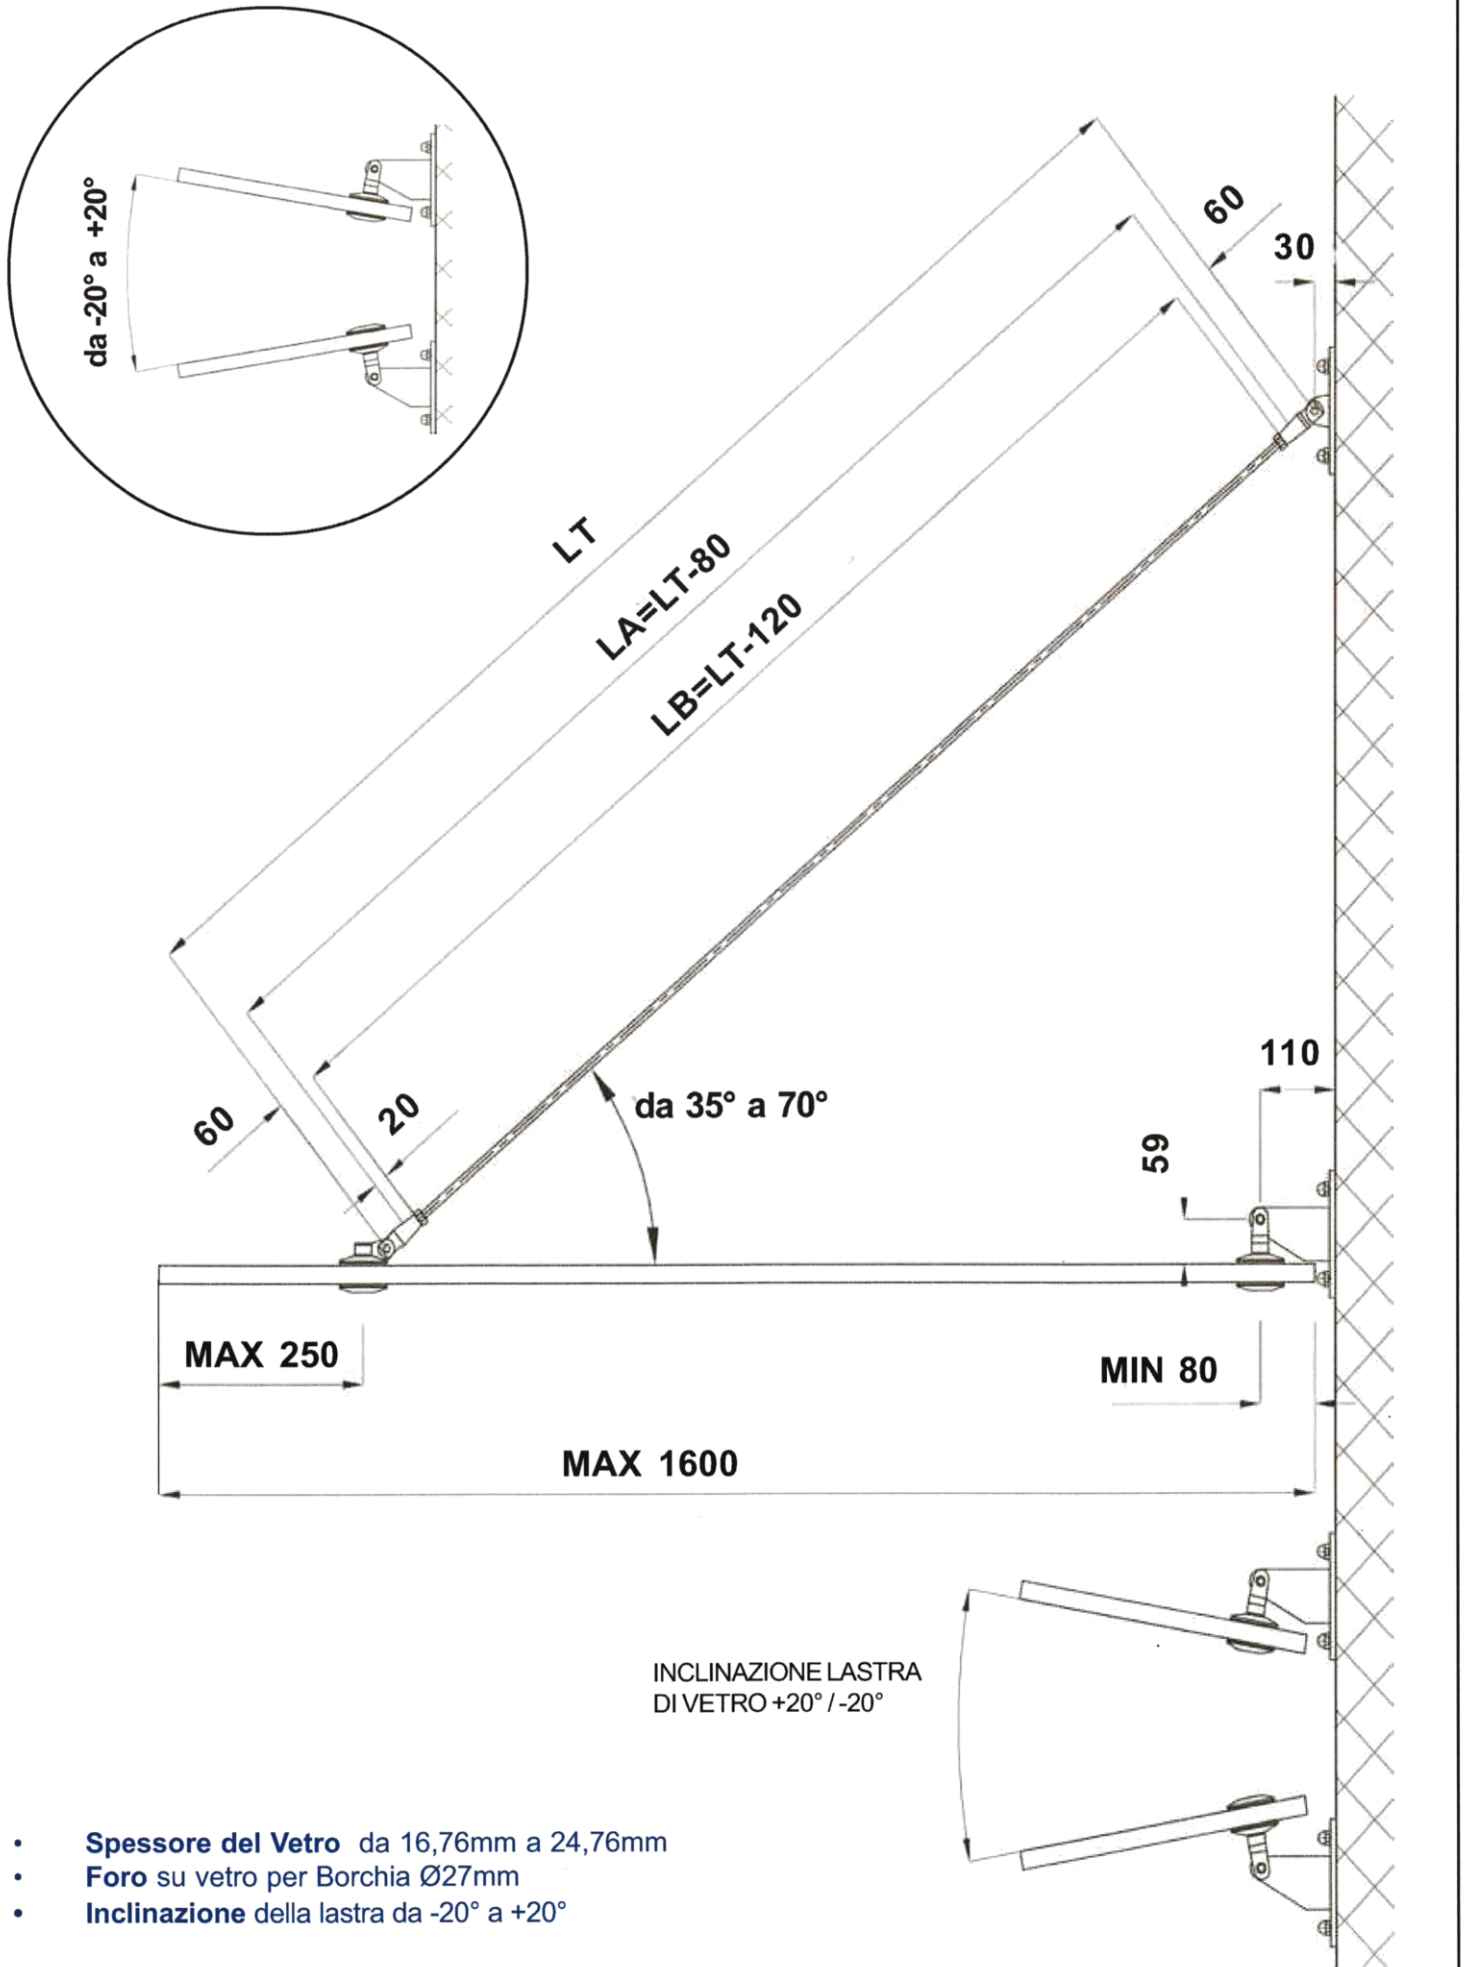

22 Accessori per PENSILINE "STRALE" (16,76-24,76mm)

- **Spessore del Vetro** da 16,76mm a 24,76mm
- **Foro** su vetro per Borchia Ø27mm
- **Inclinazione** della lastra da -20° a +20°