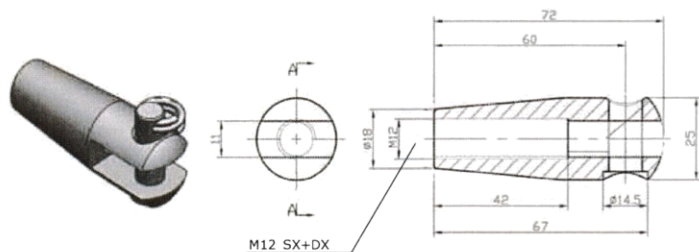

Forcella per tirante tondo Ø12mm

Art.Nr.	H	Fil.	Filettatura	Materiale
803DX	72	M12	Destro	Aisi 304
8036DX	72	M12	Destro	Aisi 316
803SX	72	M12	Sinistro	Aisi 304
8036SX	72	M12	Sinistro	Aisi 316