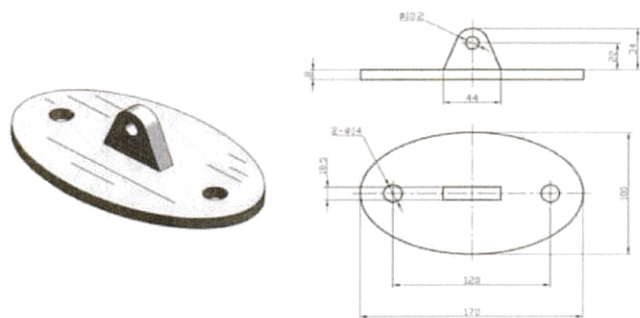

Art. Nr.	Ø	Fil.	Vetro	Materiale
801	70	M10	16,76-24,76mm	Aisi 304
8016	70	M10	16,76-24,76mm	Aisi 316

Forcella per tirante tondo Ø12mm

Art.Nr.	H	Fil.	Filettatura	Materiale
803DX	72	M12	Destro	Aisi 304
8036DX	72	M12	Destro	Aisi 316
803SX	72	M12	Sinistro	Aisi 304
8036SX	72	M12	Sinistro	Aisi 316

Tirante Ø12mm incluso 2 dadi M12 (DX/SX)

Art.Nr.	Tondo	LA	Materiale
8041	Ø12mm	920mm	Aisi 304
80416	Ø12mm	920mm	Aisi 316
8042	Ø12mm	1120mm	Aisi 304
80426	Ø12mm	1120mm	Aisi 316
8043	Ø12mm	1420mm	Aisi 304
80436	Ø12mm	1420mm	Aisi 316
804SM	Ø12mm	su misura	Aisi 304
804SM6	Ø12mm	su misura	Aisi 316

NEW

Piastra fissaggio superiore OVALE

Art. Nr.	Misure	i	Materiale
805	170x100x8mm	120mm	Aisi 304
8056	170x100x8mm	120mm	Aisi 316

NEW

Piastra fissaggio inferiore OVALE

Art. Nr.	Misure	i	Materiale
806	170x50x8mm	120mm	Aisi 304
8066	170x50x8mm	120mm	Aisi 316