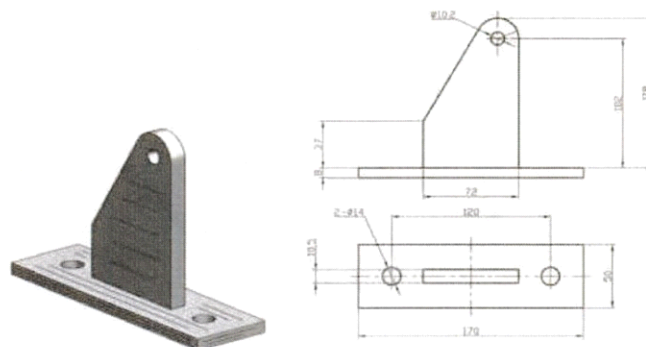

NEW

Piastra fissaggio superiore OVALE

Art. Nr.	Misure	i	Materiale
805	170x100x8mm	120mm	Aisi 304
8056	170x100x8mm	120mm	Aisi 316

NEW

Piastra fissaggio inferiore OVALE

Art. Nr.	Misure	i	Materiale
806	170x50x8mm	120mm	Aisi 304
8066	170x50x8mm	120mm	Aisi 316

NEW

Piastra fissaggio superiore RETTANGOLARE

Art. Nr.	Misure	i	Materiale
807	170x50x8mm	120mm	Aisi 304
8076	170x50x8mm	120mm	Aisi 316

NEW

Piastra fissaggio inferiore RETTANGOLARE

Art. Nr.	Misure	i	Materiale
808	170x50x8mm	120mm	Aisi 304
8086	170x50x8mm	120mm	Aisi 316