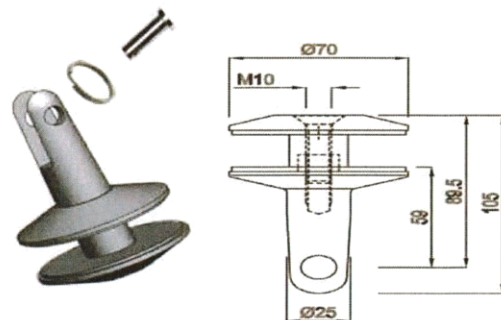

TIRANTE COMPLETO PIASTRE RETTANGOLARI

Art.Nr.	Tondo	LT	Sp. Vetro	Materiale
K8R10	Ø12mm	1000mm	16,76-24,76mm	AISI 304
K8R106	Ø12mm	1000mm	16,76-24,76mm	AISI 316
K8R12	Ø12mm	1200mm	16,76-24,76mm	AISI 304
K8R126	Ø12mm	1200mm	16,76-24,76mm	AISI 316
K8R15	Ø12mm	1500mm	16,76-24,76mm	AISI 304
K8R156	Ø12mm	1500mm	16,76-24,76mm	AISI 316
K8RSM	Ø12mm	su misura	16,76-24,76mm	AISI 304
K8RSM6	Ø12mm	su misura	16,76-24,76mm	AISI 316

22 Accessori per PENSILINE "STRALE" (16,76-24,76mm)

Fissaggio vetro superiore

Art. Nr.	Ø	Fil.	Vetro	Materiale
800	70	M10	16,76-24,76mm	Aisi 304
8006	70	M10	16,76-24,76mm	Aisi 316

Fissaggio vetro inferiore

Tirante Ø12mm incluso 2 dadi M12 (DX/SX)

Art.Nr.	Tondo	LA	Materiale
8041	Ø12mm	920mm	Aisi 304
80416	Ø12mm	920mm	Aisi 316
8042	Ø12mm	1120mm	Aisi 304
80426	Ø12mm	1120mm	Aisi 316
8043	Ø12mm	1420mm	Aisi 304
80436	Ø12mm	1420mm	Aisi 316
804SM	Ø12mm	su misura	Aisi 304
804SM6	Ø12mm	su misura	Aisi 316

NEW

Piastra fissaggio superiore OVALE

Art. Nr.	Misure	i	Materiale
805	170x100x8mm	120mm	Aisi 304
8056	170x100x8mm	120mm	Aisi 316

NEW

Piastra fissaggio inferiore OVALE

Art. Nr.	Misure	i	Materiale
806	170x50x8mm	120mm	Aisi 304
8066	170x50x8mm	120mm	Aisi 316