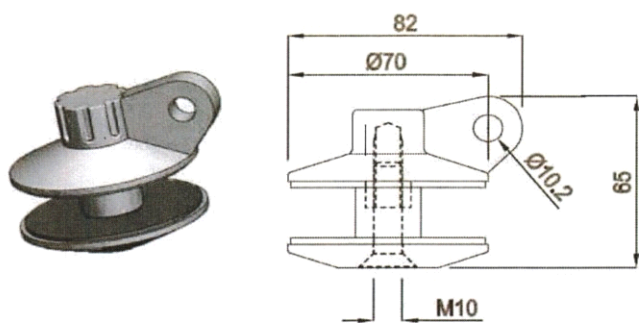

22

PENSILINA "STRALE"

**TIRANTE COMPLETO PIASTRE OVALI**

Art.Nr.	Tondo	LT	Sp. Vetro	Materiale
K8T10	Ø12mm	1000mm	16,76-24,76mm	AISI 304
K8T106	Ø12mm	1000mm	16,76-24,76mm	AISI 316
K8T12	Ø12mm	1200mm	16,76-24,76mm	AISI 304
K8T126	Ø12mm	1200mm	16,76-24,76mm	AISI 316
K8T15	Ø12mm	1500mm	16,76-24,76mm	AISI 304
K8T156	Ø12mm	1500mm	16,76-24,76mm	AISI 316
K8TSM	Ø12mm	su misura	16,76-24,76mm	AISI 304
K8TSM6	Ø12mm	su misura	16,76-24,76mm	AISI 316

TIRANTE COMPLETO PIASTRE RETTANGOLARI

Art.Nr.	Tondo	LT	Sp. Vetro	Materiale
K8R10	Ø12mm	1000mm	16,76-24,76mm	AISI 304
K8R106	Ø12mm	1000mm	16,76-24,76mm	AISI 316
K8R12	Ø12mm	1200mm	16,76-24,76mm	AISI 304
K8R126	Ø12mm	1200mm	16,76-24,76mm	AISI 316
K8R15	Ø12mm	1500mm	16,76-24,76mm	AISI 304
K8R156	Ø12mm	1500mm	16,76-24,76mm	AISI 316
K8RSM	Ø12mm	su misura	16,76-24,76mm	AISI 304
K8RSM6	Ø12mm	su misura	16,76-24,76mm	AISI 316

22 Accessori per PENSILINE "STRALE" (16,76-24,76mm)

Fissaggio vetro superiore

Art. Nr.	Ø	Fil.	Vetro	Materiale
800	70	M10	16,76-24,76mm	Aisi 304
8006	70	M10	16,76-24,76mm	Aisi 316

Fissaggio vetro inferiore