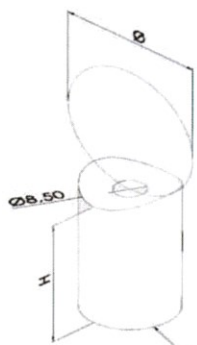

28

DISTANZIALI E RONDELLE

Rondella di appoggio

Art. Nr.	Ø	S	F	Materiale
441	27mm	4mm	Ø6mm	Aisi 304
44238	30mm	3mm	Ø8,5mm	Aisi 304
442310	30mm	3mm	Ø10,5mm	Aisi 304
44248	40mm	3mm	Ø8,5mm	Aisi 304
442410	40mm	3mm	Ø10,5mm	Aisi 304
445312	30mm	4mm	Ø12,2mm	Aisi 304
445412	40mm	4mm	Ø12,2mm	Aisi 304
445512	50mm	4mm	Ø12,2mm	Aisi 304
445612	60mm	4mm	Ø12,2mm	Aisi 304

Distanziali Ø25mm

Art. Nr.	Altezza(H)	Ø	Materiale
DIST1242	12mm	42,4	Aisi 304
DIST12426	12mm	42,4	Aisi 316
DIST12F	12mm	Piatto	Aisi 304
DIST12F6	12mm	Piatto	Aisi 316
DIST2233	22mm	33,7	Aisi 304
DIST2242	22mm	42,4	Aisi 304
DIST22426	22mm	42,4	Aisi 316
DIST2248	22mm	48,3	Aisi 304
DIST22F	22mm	Piatto	Aisi 304
DIST22F6	22mm	Piatto	Aisi 316
DIST3233	32mm	33,7	Aisi 304
DIST3242	32mm	42,4	Aisi 304
DIST32426	32mm	42,4	Aisi 316
DIST3248	32mm	48,3	Aisi 304
DIST32F	32mm	Piatto	Aisi 304
DIST32F6	32mm	Piatto	Aisi 316
DIST4233	42mm	33,7	Aisi 304
DIST4242	42mm	42,4	Aisi 304
DIST42426	42mm	42,4	Aisi 316
DIST4248	42mm	48,3	Aisi 304
DIST42F	42mm	Piatto	Aisi 304
DIST42F6	42mm	Piatto	Aisi 316

Rondella con svasatura

Art. Nr.	Ø	d	foro	svasatura	Materiale
447M6	42,4	20mm	Ø6,5mm	M6	Aisi 304
447M8	42,4	22mm	Ø8,5mm	M8	Aisi 304
447M10	42,4	25mm	Ø10,5mm	M10	Aisi 304

Rondella con grano

Art. Nr.	Dimensioni	Materiale
438	30x5mm	Aisi 304