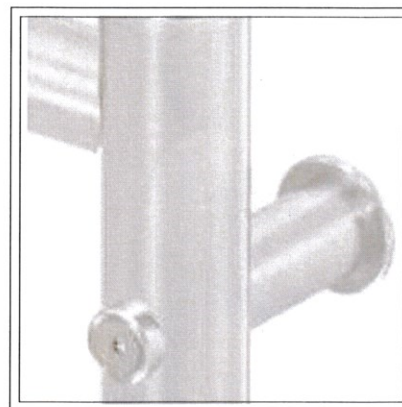

28

DISTANZIALI E RONDELLE

Rondella di appoggio

Art. Nr.	Ø	S	F	Materiale
441	27mm	4mm	Ø6mm	Aisi 304
44238	30mm	3mm	Ø8,5mm	Aisi 304
442310	30mm	3mm	Ø10,5mm	Aisi 304
44248	40mm	3mm	Ø8,5mm	Aisi 304
442410	40mm	3mm	Ø10,5mm	Aisi 304
445312	30mm	4mm	Ø12,2mm	Aisi 304
445412	40mm	4mm	Ø12,2mm	Aisi 304
445512	50mm	4mm	Ø12,2mm	Aisi 304
445612	60mm	4mm	Ø12,2mm	Aisi 304

Distanziali Ø25mm

Art. Nr.	Altezza(H)	Ø	Materiale
DIST1242	12mm	42,4	Aisi 304
DIST12426	12mm	42,4	Aisi 316
DIST12F	12mm	Piatto	Aisi 304
DIST12F6	12mm	Piatto	Aisi 316
DIST2233	22mm	33,7	Aisi 304
DIST2242	22mm	42,4	Aisi 304
DIST22426	22mm	42,4	Aisi 316
DIST2248	22mm	48,3	Aisi 304
DIST22F	22mm	Piatto	Aisi 304
DIST22F6	22mm	Piatto	Aisi 316
DIST3233	32mm	33,7	Aisi 304
DIST3242	32mm	42,4	Aisi 304
DIST32426	32mm	42,4	Aisi 316
DIST3248	32mm	48,3	Aisi 304
DIST32F	32mm	Piatto	Aisi 304
DIST32F6	32mm	Piatto	Aisi 316
DIST4233	42mm	33,7	Aisi 304
DIST4242	42mm	42,4	Aisi 304
DIST42426	42mm	42,4	Aisi 316
DIST4248	42mm	48,3	Aisi 304
DIST42F	42mm	Piatto	Aisi 304
DIST42F6	42mm	Piatto	Aisi 316

Rondella con svasatura

Art. Nr.	Ø	d	foro	svasatura	Materiale
447M6	42,4	20mm	Ø6,5mm	M6	Aisi 304
447M8	42,4	22mm	Ø8,5mm	M8	Aisi 304
447M10	42,4	25mm	Ø10,5mm	M10	Aisi 304

Rondella con grano

Art. Nr.	Dimensioni	Materiale
438	30x5mm	Aisi 304