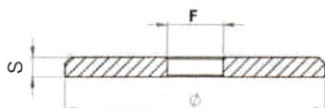

28

DISTANZIALI E RONDELLE

Rondella di appoggio

Art. Nr.	Ø	S	F	Materiale
441	27mm	4mm	Ø6mm	Aisi 304
44238	30mm	3mm	Ø8,5mm	Aisi 304
442310	30mm	3mm	Ø10,5mm	Aisi 304
44248	40mm	3mm	Ø8,5mm	Aisi 304
442410	40mm	3mm	Ø10,5mm	Aisi 304
445312	30mm	4mm	Ø12,2mm	Aisi 304
445412	40mm	4mm	Ø12,2mm	Aisi 304
445512	50mm	4mm	Ø12,2mm	Aisi 304
445612	60mm	4mm	Ø12,2mm	Aisi 304

Distanziali Ø25mm

Art. Nr.	Altezza(H)	Ø	Materiale
DIST1242	12mm	42,4	Aisi 304
DIST12426	12mm	42,4	Aisi 316
DIST12F	12mm	Piatto	Aisi 304
DIST12F6	12mm	Piatto	Aisi 316
DIST2233	22mm	33,7	Aisi 304
DIST2242	22mm	42,4	Aisi 304
DIST22426	22mm	42,4	Aisi 316
DIST2248	22mm	48,3	Aisi 304
DIST22F	22mm	Piatto	Aisi 304
DIST22F6	22mm	Piatto	Aisi 316
DIST3233	32mm	33,7	Aisi 304
DIST3242	32mm	42,4	Aisi 304
DIST32426	32mm	42,4	Aisi 316
DIST3248	32mm	48,3	Aisi 304
DIST32F	32mm	Piatto	Aisi 304
DIST32F6	32mm	Piatto	Aisi 316
DIST4233	42mm	33,7	Aisi 304
DIST4242	42mm	42,4	Aisi 304
DIST42426	42mm	42,4	Aisi 316
DIST4248	42mm	48,3	Aisi 304
DIST42F	42mm	Piatto	Aisi 304
DIST42F6	42mm	Piatto	Aisi 316

Rondella con svasatura

Art. Nr.	Ø	d	foro	svasatura	Materiale
447M6	42,4	20mm	Ø6,5mm	M6	Aisi 304
447M8	42,4	22mm	Ø8,5mm	M8	Aisi 304
447M10	42,4	25mm	Ø10,5mm	M10	Aisi 304

Rondella con grano

Art. Nr.	Dimensioni	Materiale
438	30x5mm	Aisi 304