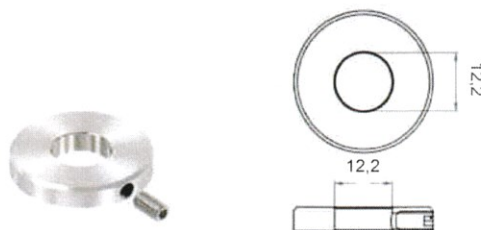

28

DISTANZIALI E RONDELLE

Rondella di appoggio

Art. Nr.	Ø	S	F	Materiale
441	27mm	4mm	Ø6mm	Aisi 304
44238	30mm	3mm	Ø8,5mm	Aisi 304
442310	30mm	3mm	Ø10,5mm	Aisi 304
44248	40mm	3mm	Ø8,5mm	Aisi 304
442410	40mm	3mm	Ø10,5mm	Aisi 304
445312	30mm	4mm	Ø12,2mm	Aisi 304
445412	40mm	4mm	Ø12,2mm	Aisi 304
445512	50mm	4mm	Ø12,2mm	Aisi 304
445612	60mm	4mm	Ø12,2mm	Aisi 304

Distanziali Ø25mm

Art. Nr.	Altezza(H)	Ø	Materiale
DIST1242	12mm	42,4	Aisi 304
DIST12426	12mm	42,4	Aisi 316
DIST12F	12mm	Piatto	Aisi 304
DIST12F6	12mm	Piatto	Aisi 316
DIST2233	22mm	33,7	Aisi 304
DIST2242	22mm	42,4	Aisi 304
DIST22426	22mm	42,4	Aisi 316
DIST2248	22mm	48,3	Aisi 304
DIST22F	22mm	Piatto	Aisi 304
DIST22F6	22mm	Piatto	Aisi 316
DIST3233	32mm	33,7	Aisi 304
DIST3242	32mm	42,4	Aisi 304
DIST32426	32mm	42,4	Aisi 316
DIST3248	32mm	48,3	Aisi 304
DIST32F	32mm	Piatto	Aisi 304
DIST32F6	32mm	Piatto	Aisi 316
DIST4233	42mm	33,7	Aisi 304
DIST4242	42mm	42,4	Aisi 304
DIST42426	42mm	42,4	Aisi 316
DIST4248	42mm	48,3	Aisi 304
DIST42F	42mm	Piatto	Aisi 304
DIST42F6	42mm	Piatto	Aisi 316

Rondella con svasatura

Art. Nr.	Ø	d	foro	svasatura	Materiale
447M6	42,4	20mm	Ø6,5mm	M6	Aisi 304
447M8	42,4	22mm	Ø8,5mm	M8	Aisi 304
447M10	42,4	25mm	Ø10,5mm	M10	Aisi 304

Rondella con grano

Art. Nr.	Dimensioni	Materiale
438	30x5mm	Aisi 304