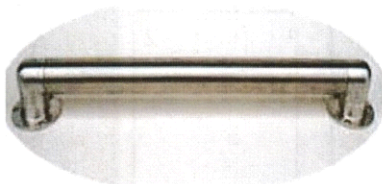

**5**

**FISSAGGI BIVALENTI  
MURALI-PAVIMENTO**

**Piastra laterale corta**

Art. Nr.	Ø	Materiale
090	42,4x2,0	Aisi 304

**Piastra laterale lunga**

Art. Nr.	Ø	Materiale
100	42,4x2,0	Aisi 304

**Piastra-attacco a muro con snodo**

Art. nr.	D	A	B	Ø	Materiale
021D33	70	28	21	33,7x2,0	Aisi 304
021D42	80	38	26	42,4x2,0	Aisi 304
021D426	80	38	26	42,4x2,0	Aisi 316
021D48	90	39	28	48,3x2,0	Aisi 304

**Piastra di appoggio**

Art. Nr.	Ø	Materiale
110	42,4	Aisi 304

**KIT completo per posa**

110K ancorante universale UX85 e vite 593106x16

Pag. 19

**Supporto murale con foro filettato**

Art. Nr.	Filetto	Ø	Materiale
022	M12	42,4x2,0	Aisi 304
024D42	M8	42,4x2,0	Aisi 304

**Supporto piatto con foro Ø8,5**

Art. Nr.	D	Materiale
023D33	Ø33,7x2,0	Aisi 304
023D42	Ø42,4x2,0	Aisi 304
023D42	Ø42,4x2,0	Aisi 316
023D48	Ø48,3x2,0	Aisi 304

MODALITA' FISSAGGIO PAVIMENTO-MURO

ART.021 applicato su piano inclinato

ART.021 applicato su piano verticale