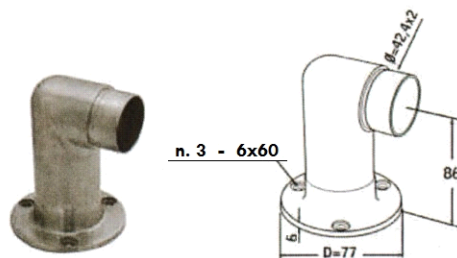

**5**

**FISSAGGI BIVALENTI  
MURALI-PAVIMENTO**

**Piastra laterale corta**

Art. Nr.	Ø	Materiale
090	42,4x2,0	Aisi 304

**Piastra laterale lunga**

Art. Nr.	Ø	Materiale
100	42,4x2,0	Aisi 304

**Piastra-attacco a muro con snodo**

Art. nr.	D	A	B	Ø	Materiale
021D33	70	28	21	33,7x2,0	Aisi 304
021D42	80	38	26	42,4x2,0	Aisi 304
021D426	80	38	26	42,4x2,0	Aisi 316
021D48	90	39	28	48,3x2,0	Aisi 304

**Piastra di appoggio**

Art. Nr.	Ø	Materiale
110	42,4	Aisi 304