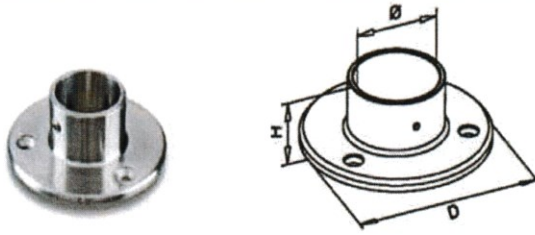

5 Fissaggi bivalenti murali-pavimento

Ancoraggio murale per vite a scomparsa

Art. Nr.	Ø	D	H	Materiale
036D33	33,7	41	30	Aisi 304
036D336	33,7	41	30	Aisi 316
036D42	42,4	50	35	Aisi 304
036D426	42,4	50	35	Aisi 316
036D48	48,3	55	30	Aisi 304

new

new

new

Ancoraggio in KIT completo di vite

036D33K	Ø33,7	Ancoranti universali UX86		
036D336K	Ø33,7	Ancoranti universali UX866		
036D42K	Ø42,4	Ancoranti universali UX86		
036D426K	Ø42,4	Ancoranti universali UX866		
036D48K	Ø48,3	Ancoranti universali UX86		

Piastra fissaggio murale

Art. Nr.	Ø	D	H	Materiale
035D33	33,7	71	20	Aisi 304
035D42	42,4	85	25	Aisi 304
035D426	42,4	95	30	Aisi 316
035D48	48,3	100	30	Aisi 304

KIT completo

035D33K	ancoranti universali UX85
035D42K	ancoranti universali UX85
035D426K	ancoranti universali UX856
035D48K	ancoranti universali UX85

Piastra di Fondo

Art. No.	per tubo	D	S	d	i	Materiale
020D33	Ø33,7x 2,0	80	6	9	59	Aisi 304
020D42	Ø42,4x 2,0	80	6	9	59	Aisi 304
020D426	Ø42,4x 2,0	80	6	9	59	Aisi 316
010D48	Ø48,3x 2,0	120	8	10,7	92	Aisi 304

Pag. 19

MONTAGGIO (Piastra murale) 1

MONTAGGIO (Piastra di Fondo) 1

2

2