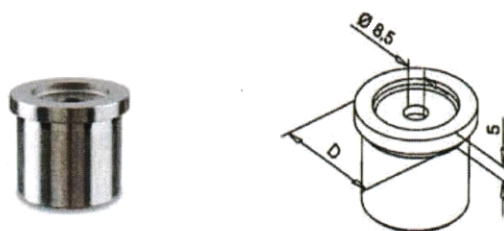

**5**

**FISSAGGI BIVALENTI  
MURALI-PAVIMENTO**

**Piastra laterale corta**

Art. Nr.	Ø	Materiale
090	42,4x2,0	Aisi 304

**Piastra laterale lunga**

Art. Nr.	Ø	Materiale
100	42,4x2,0	Aisi 304

**Piastra-attacco a muro con snodo**

Art. nr.	D	A	B	Ø	Materiale
021D33	70	28	21	33,7x2,0	Aisi 304
021D42	80	38	26	42,4x2,0	Aisi 304
021D426	80	38	26	42,4x2,0	Aisi 316
021D48	90	39	28	48,3x2,0	Aisi 304

**Piastra di appoggio**

Art. Nr.	Ø	Materiale
110	42,4	Aisi 304

**KIT completo per posa**

110K ancorante universale UX85 e vite 593106x16

Pag. 19

**Supporto murale con foro filettato**

Art. Nr.	Filetto	Ø	Materiale
022	M12	42,4x2,0	Aisi 304
024D42	M8	42,4x2,0	Aisi 304

**Supporto piatto con foro Ø8,5**

Art. Nr.	D	Materiale
023D33	Ø33,7x2,0	Aisi 304
023D42	Ø42,4x2,0	Aisi 304
023D42	Ø42,4x2,0	Aisi 316
023D48	Ø48,3x2,0	Aisi 304

MODALITA' FISSAGGIO PAVIMENTO-MURO

ART.021 applicato su piano inclinato

ART.021 applicato su piano verticale