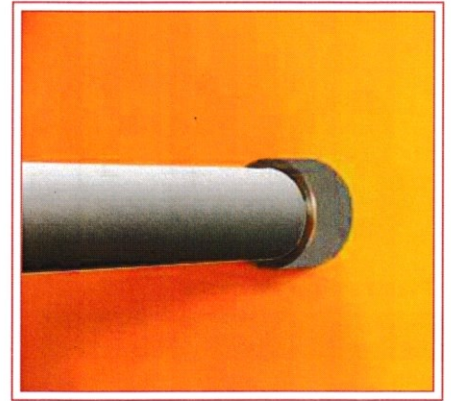

5 Fissaggi bivalenti murali-pavimento

Ancoraggio murale per vite a scomparsa

Art. Nr.	Ø	D	H	Materiale
036D33	33,7	41	30	Aisi 304
036D336	33,7	41	30	Aisi 316
036D42	42,4	50	35	Aisi 304
036D426	42,4	50	35	Aisi 316
036D48	48,3	55	30	Aisi 304

new

new

new

Ancoraggio in KIT completo di vite

036D33K	Ø33,7	Ancoranti universali UX86		
036D336K	Ø33,7	Ancoranti universali UX866		
036D42K	Ø42,4	Ancoranti universali UX86		
036D426K	Ø42,4	Ancoranti universali UX866		
036D48K	Ø48,3	Ancoranti universali UX86		

Piastra fissaggio murale

Art. Nr.	Ø	D	H	Materiale
035D33	33,7	71	20	Aisi 304
035D42	42,4	85	25	Aisi 304
035D426	42,4	95	30	Aisi 316
035D48	48,3	100	30	Aisi 304

KIT completo

035D33K	ancoranti universali UX85
035D42K	ancoranti universali UX85
035D426K	ancoranti universali UX856
035D48K	ancoranti universali UX85

Piastra di Fondo

Art. No.	per tubo	D	S	d	i	Materiale
020D33	Ø33,7x 2,0	80	6	9	59	Aisi 304
020D42	Ø42,4x 2,0	80	6	9	59	Aisi 304
020D426	Ø42,4x 2,0	80	6	9	59	Aisi 316
010D48	Ø48,3x 2,0	120	8	10,7	92	Aisi 304

Pag. 19

MONTAGGIO (Piastra murale) 1

MONTAGGIO (Piastra di Fondo) 1

2

2