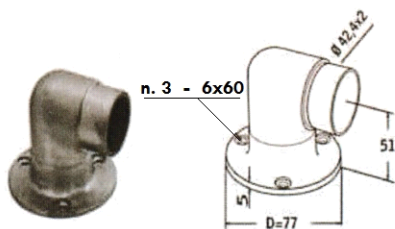

**5**

**FISSAGGI BIVALENTI  
MURALI-PAVIMENTO**

**Piastra laterale corta**

Art. Nr.	Ø	Materiale
090	42,4x2,0	Aisi 304

**Piastra laterale lunga**

Art. Nr.	Ø	Materiale
100	42,4x2,0	Aisi 304

**Piastra-attacco a muro con snodo**

Art. nr.	D	A	B	Ø	Materiale
021D33	70	28	21	33,7x2,0	Aisi 304
021D42	80	38	26	42,4x2,0	Aisi 304
021D426	80	38	26	42,4x2,0	Aisi 316
021D48	90	39	28	48,3x2,0	Aisi 304

**Piastra di appoggio**

Art. Nr.	Ø	Materiale
110	42,4	Aisi 304