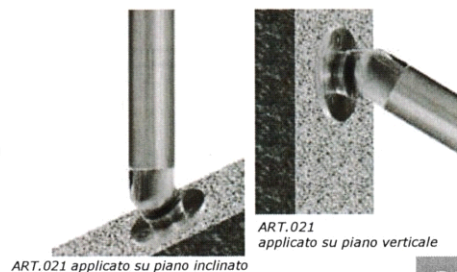

**5**

**FISSAGGI BIVALENTI  
MURALI-PAVIMENTO**

**Piastra laterale corta**

Art. Nr.	Ø	Materiale
090	42,4x2,0	Aisi 304

**Piastra laterale lunga**

Art. Nr.	Ø	Materiale
100	42,4x2,0	Aisi 304

**Piastra-attacco a muro con snodo**

Art. nr.	D	A	B	Ø	Materiale
021D33	70	28	21	33,7x2,0	Aisi 304
021D42	80	38	26	42,4x2,0	Aisi 304
021D426	80	38	26	42,4x2,0	Aisi 316
021D48	90	39	28	48,3x2,0	Aisi 304

**Piastra di appoggio**

Art. Nr.	Ø	Materiale
110	42,4	Aisi 304

**KIT completo per posa**

110K ancorante universale UX85 e vite 593106x16

Pag. 19

**Supporto murale con foro filettato**

Art. Nr.	Filetto	Ø	Materiale
022	M12	42,4x2,0	Aisi 304
024D42	M8	42,4x2,0	Aisi 304

**Supporto piatto con foro Ø8,5**

Art. Nr.	D	Materiale
023D33	Ø33,7x2,0	Aisi 304
023D42	Ø42,4x2,0	Aisi 304
023D42	Ø42,4x2,0	Aisi 316
023D48	Ø48,3x2,0	Aisi 304

MODALITA' FISSAGGIO PAVIMENTO-MURO

ART.021 applicato su piano inclinato

ART.021 applicato su piano verticale