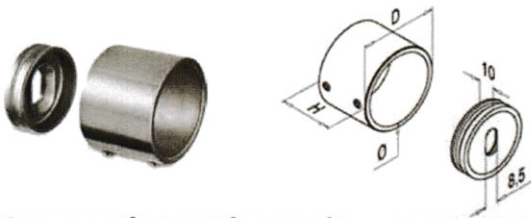

5 Fissaggi bivalenti murali-pavimento

Ancoraggio murale per vite a scomparsa

Art. Nr.	Ø	D	H	Materiale
036D33	33,7	41	30	Aisi 304
036D336	33,7	41	30	Aisi 316
036D42	42,4	50	35	Aisi 304
036D426	42,4	50	35	Aisi 316
036D48	48,3	55	30	Aisi 304

new

new

new

Ancoraggio in KIT completo di vite

036D33K	Ø33,7	Ancoranti universali UX86		
036D336K	Ø33,7	Ancoranti universali UX866		
036D42K	Ø42,4	Ancoranti universali UX86		
036D426K	Ø42,4	Ancoranti universali UX866		
036D48K	Ø48,3	Ancoranti universali UX86