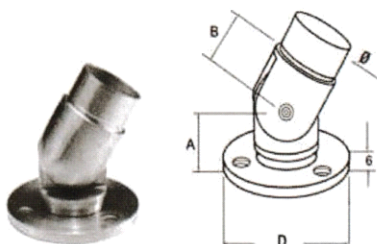

**5**

**FISSAGGI BIVALENTI  
MURALI-PAVIMENTO**

**Piastra laterale corta**

Art. Nr.	Ø	Materiale
090	42,4x2,0	Aisi 304

**Piastra laterale lunga**

Art. Nr.	Ø	Materiale
100	42,4x2,0	Aisi 304

**Piastra-attacco a muro con snodo**

Art. nr.	D	A	B	Ø	Materiale
021D33	70	28	21	33,7x2,0	Aisi 304
021D42	80	38	26	42,4x2,0	Aisi 304
021D426	80	38	26	42,4x2,0	Aisi 316
021D48	90	39	28	48,3x2,0	Aisi 304

**Piastra di appoggio**

Art. Nr.	Ø	Materiale
110	42,4	Aisi 304