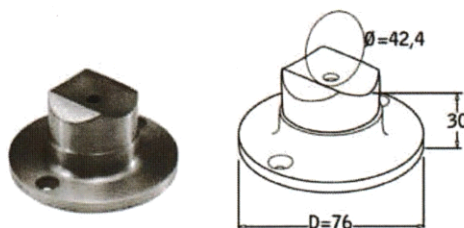

**5**

**FISSAGGI BIVALENTI  
MURALI-PAVIMENTO**

**Piastra laterale corta**

Art. Nr.	Ø	Materiale
090	42,4x2,0	Aisi 304

**Piastra laterale lunga**

Art. Nr.	Ø	Materiale
100	42,4x2,0	Aisi 304

**Piastra-attacco a muro con snodo**

Art. nr.	D	A	B	Ø	Materiale
021D33	70	28	21	33,7x2,0	Aisi 304
021D42	80	38	26	42,4x2,0	Aisi 304
021D426	80	38	26	42,4x2,0	Aisi 316
021D48	90	39	28	48,3x2,0	Aisi 304

**Piastra di appoggio**

Art. Nr.	Ø	Materiale
110	42,4	Aisi 304