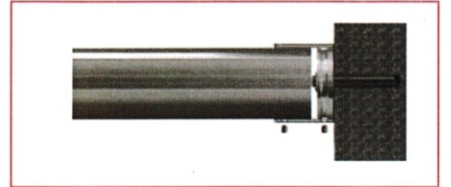

Piastra fissaggio murale

Art. Nr.	Ø	D	H	Materiale
035D33	33,7	71	20	Aisi 304
035D42	42,4	85	25	Aisi 304
035D426	42,4	95	30	Aisi 316
035D48	48,3	100	30	Aisi 304

KIT completo

035D33K	ancoranti universali UX85
035D42K	ancoranti universali UX85
035D426K	ancoranti universali UX856
035D48K	ancoranti universali UX85