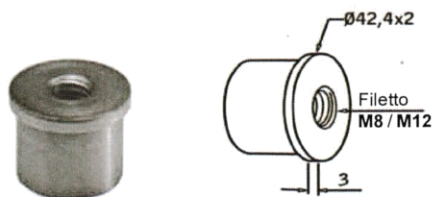

**5**

**FISSAGGI BIVALENTI  
MURALI-PAVIMENTO**

**Piastra laterale corta**

Art. Nr.	Ø	Materiale
090	42,4x2,0	Aisi 304

**Piastra laterale lunga**

Art. Nr.	Ø	Materiale
100	42,4x2,0	Aisi 304

**Piastra-attacco a muro con snodo**

Art. nr.	D	A	B	Ø	Materiale
021D33	70	28	21	33,7x2,0	Aisi 304
021D42	80	38	26	42,4x2,0	Aisi 304
021D426	80	38	26	42,4x2,0	Aisi 316
021D48	90	39	28	48,3x2,0	Aisi 304

**Piastra di appoggio**

Art. Nr.	Ø	Materiale
110	42,4	Aisi 304

**KIT completo per posa**

110K ancorante universale UX85 e vite 593106x16

Pag. 19

**Supporto murale con foro filettato**

Art. Nr.	Filetto	Ø	Materiale
022	M12	42,4x2,0	Aisi 304
024D42	M8	42,4x2,0	Aisi 304

**Supporto piatto con foro Ø8,5**

Art. Nr.	D	Materiale
023D33	Ø33,7x2,0	Aisi 304
023D42	Ø42,4x2,0	Aisi 304
023D42	Ø42,4x2,0	Aisi 316
023D48	Ø48,3x2,0	Aisi 304

MODALITA' FISSAGGIO PAVIMENTO-MURO

ART.021 applicato su piano inclinato

ART.021 applicato su piano verticale