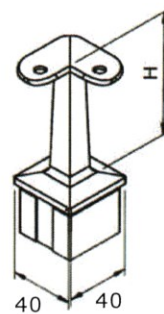

new

Supporto quadro fisso per gomito 90° Ø42,4

Art. Nr.	■	H	Materiale
242Q40/42	40x40x2	81	Aisi 304
242Q40/426	40x40x2	81	Aisi 316