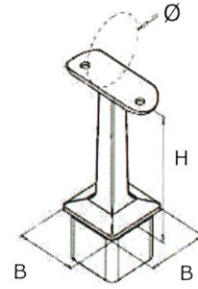

Supporto fisso per corrimano Ø42,4mm

Art. nr.	B	Ø	H	Materiale
243Q40/42	40x40x2	42,4	81	Aisi 304
243Q40/426	40x40x2	42,4	81	Aisi 316