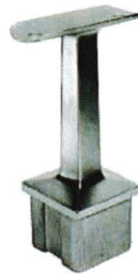

Supporto fisso per corrimano piatto

Art. nr.	B	Appoggio	H	Materiale
243Q40/F	40x40x2	Piatto	81	Aisi 304
243Q40/F6	40x40x2	Piatto	81	Aisi 316

Supporto fisso per corrimano Ø42,4mm

Art. nr.	B	Ø	H	Materiale
243Q40/42	40x40x2	42,4	81	Aisi 304
243Q40/426	40x40x2	42,4	81	Aisi 316