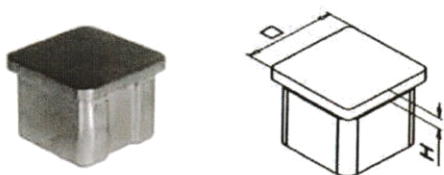

Calotta terminale QUADRO

new

Art. Nr.	QUADRO	H	Materiale
141Q30	30x30x2,0	5,00	Aisi 304
141Q306	30x30x2,0	5,00	Aisi 316
141Q40	40x40x2,0	5,00	Aisi 304
141Q406	40x40x2,0	5,00	Aisi 316
141Q50	50x50x2,0	5,00	Aisi 304
141Q506	50x50x2,0	5,00	Aisi 316
141Q60	60x60x2,0	5,00	Aisi 304
141Q606	60x60x2,0	5,00	Aisi 316