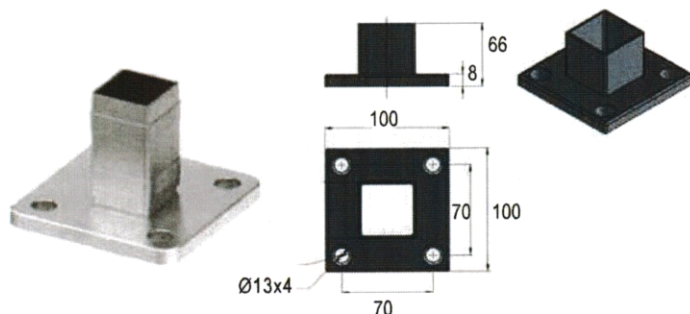

**11**

**INOX<sup>2</sup>**

STILE INOX al Quadrato

**Tubo QUADRO sat. K320 S.Brite**

Art. Nr.	□	L	Materiale
TUS3030S20S	30x30x2,0	3,00mt/6,00mt	Aisi 304
TUS3030S206S	30x30x2,0	3,00mt/6,00mt	Aisi 316
TUS4040S20S	40x40x2,0	3,00mt/6,00mt	Aisi 304
TUS4040S206S	40x40x2,0	3,00mt/6,00mt	Aisi 316

**Piastra quadrata fissaggio montante**

Art. nr.	Quadro	Dimensioni	H	Materiale
020Q40	40x40x2	100x100	18	Aisi 304

*new*

*new*

**Piastra Quadra per Montante (Fin. SATINATA)**

Art. Nr.	□	A	i	Materiale
030Q30	30x30	100	74	Aisi 304
030Q306	30x30	100	74	Aisi 316
030Q40	40x40	100	74	Aisi 304
030Q406	40x40	100	74	Aisi 316

**Piastra Quadra per Montante (Fin. GREZZA)**

Art. Nr.	□	A	i	Materiale
031Q30	30x30	100	74	Aisi 304
031Q306	30x30	100	74	Aisi 316
031Q40	40x40	100	74	Aisi 304
031Q406	40x40	100	74	Aisi 316

*new*

**Piastra di fondo Quadra a incollare**