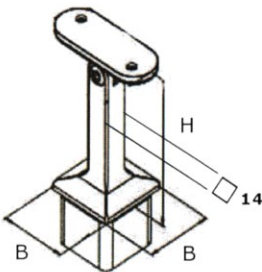

Supporto snodato per corrimano piatto

Art. nr.	B	Appoggio	H	Materiale
244Q40/F	40x40x2	Piatto	81	Aisi 304
244Q40/F6	40x40x2	Piatto	81	Aisi 316