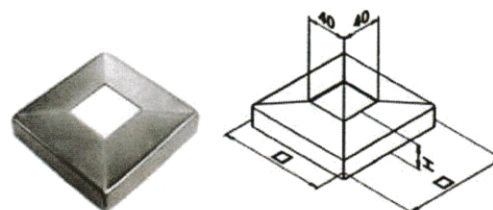

**11**

**INOX<sup>2</sup>**

STILE INOX al Quadrato

**Tubo QUADRO sat. K320 S.Brite**

Art. Nr.	□	L	Materiale
TUS3030S20S	30x30x2,0	3,00mt/6,00mt	Aisi 304
TUS3030S206S	30x30x2,0	3,00mt/6,00mt	Aisi 316
TUS4040S20S	40x40x2,0	3,00mt/6,00mt	Aisi 304
TUS4040S206S	40x40x2,0	3,00mt/6,00mt	Aisi 316

**Piastra quadrata fissaggio montante**

Art. nr.	Quadro	Dimensioni	H	Materiale
020Q40	40x40x2	100x100	18	Aisi 304

*new*

*new*

**Piastra Quadra per Montante (Fin. SATINATA)**

Art. Nr.	□	A	i	Materiale
030Q30	30x30	100	74	Aisi 304
030Q306	30x30	100	74	Aisi 316
030Q40	40x40	100	74	Aisi 304
030Q406	40x40	100	74	Aisi 316

**Piastra Quadra per Montante (Fin. GREZZA)**

Art. Nr.	□	A	i	Materiale
031Q30	30x30	100	74	Aisi 304
031Q306	30x30	100	74	Aisi 316
031Q40	40x40	100	74	Aisi 304
031Q406	40x40	100	74	Aisi 316

*new*

**Piastra di fondo Quadra a incollare**

Art. Nr.	□	Materiale
010Q40	40x40x2,0	Aisi 304
010Q406	40x40x2,0	Aisi 316

**Copertura quadra per piastra 020Q40**

Art. nr.	Quadro	Dimensioni	H	Materiale
029Q40	40x40	108x108	25	Aisi 304
029Q406	40x40	108x108	25	Aisi 316