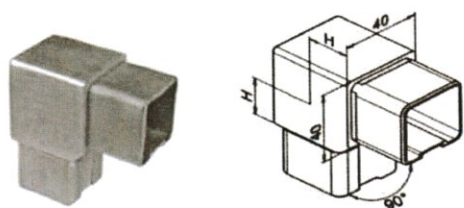

Gomito M/M 90°

Art. nr.	Quadro	H	Materiale
170Q40	40x40x2	25	Aisi 304
170Q406	40x40x2	25	Aisi 316