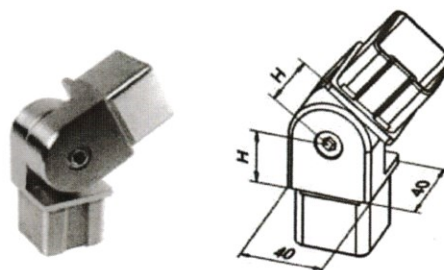

Giunto a Snodo quadro (2 vie)

Art. nr.	B	H	Materiale
250Q40	40x40x2	26	Aisi 304
250Q406	40x40x2	26	Aisi 316