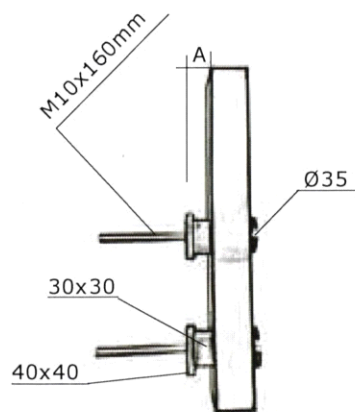

*new*

**Serramontante [120x70] con anelli di serraggio**

Art. Nr.	■	S <sub>max</sub>	Materiale
107Q40	40x40	49	Aisi 304

*new*

**Serramontante [180x70] con anelli di serraggio**

Art. Nr.	■	S <sub>max</sub>	Materiale
105Q40	40x40	49	Aisi 304

**Serramontante quadro con anelli di serraggio**

Art. nr.	Quadro	H	Materiale
103Q40	40x40	49,5	Aisi 304

**Serramontante fissaggio laterale Puntuale** *new*

Ancoraggio completo di viti (coppia)

Art. Nr.	■	S <sub>max</sub>	Materiale
615Q40	40x40	15	Aisi 304
625Q40	40x40	25	Aisi 304
635Q40	40x40	35	Aisi 304