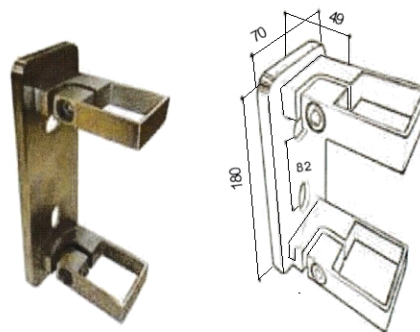

(Utilizzabile su tutte le Piastre 100x100mm a Catalogo)

**Montante quadro completo di Piastra 100x100mm**

Art. nr.	Quadro	H (mm)	Materiale
012Q40970	40x40x2	970	Aisi 304
012Q401200	40x40x2	1200	Aisi 304
012Q40.....	40x40x2	S.R.	Aisi 304

**Montanti completi di piastra GREZZA**

Art. Nr.	□	H	Materiale
014Q30970	30x30	970	Aisi 304
014Q306970	30x30	970	Aisi 316
014Q301200	30x30	1200	Aisi 304
014Q3061200	30x30	1200	Aisi 316
014Q40970	40x40	970	Aisi 304
014Q406970	40x40	970	Aisi 316
014Q401200	40x40	1200	Aisi 316
014Q4061200	40x40	1200	Aisi 316

*new*

**Serramontante [120x70] con anelli di serraggio**

Art. Nr.	■	S <sub>max</sub>	Materiale
107Q40	40x40	49	Aisi 304

*new*

**Serramontante [180x70] con anelli di serraggio**

Art. Nr.	■	S <sub>max</sub>	Materiale
105Q40	40x40	49	Aisi 304

**Serramontante quadro con anelli di serraggio**

Art. nr.	Quadro	H	Materiale
103Q40	40x40	49,5	Aisi 304

**Serramontante fissaggio laterale Puntuale** *new*

Ancoraggio completo di viti (coppia)

Art. Nr.	■	S <sub>max</sub>	Materiale
615Q40	40x40	15	Aisi 304
625Q40	40x40	25	Aisi 304
635Q40	40x40	35	Aisi 304