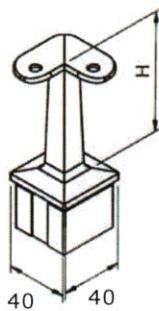

new

Supporto quadro fisso per gomito 90° piatto

Art. Nr.	■	H	Materiale
242Q40/F	40x40x2	81	Aisi 304
242Q40/F6	40x40x2	81	Aisi 316