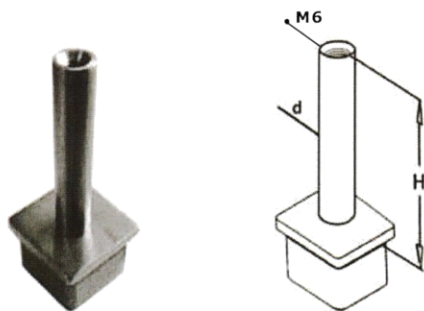

Supporto snodato per corrimano piatto

Art. nr.	B	Appoggio	H	Materiale
244Q40/F	40x40x2	Piatto	81	Aisi 304
244Q40/F6	40x40x2	Piatto	81	Aisi 316

Supporto snodato per corrimano Ø42,4mm

Art. nr.	B	Ø	H	Materiale
244Q40/42	40x40x2	42,4	81	Aisi 304
244Q40/426	40x40x2	42,4	81	Aisi 316

new

Supporto quadro fisso per gomito 90° piatto

Art. Nr.	■	H	Materiale
242Q40/F	40x40x2	81	Aisi 304
242Q40/F6	40x40x2	81	Aisi 316

new

Supporto quadro fisso per gomito 90° Ø42,4

Art. Nr.	■	H	Materiale
242Q40/42	40x40x2	81	Aisi 304
242Q40/426	40x40x2	81	Aisi 316

**Sostegno mancorrente fisso**

Art. nr.	Quadro	d	H	Materiale
144Q40	40x40x2	14	75	Aisi 304

**Terminale tubo QUADRO con filetto M8***new*

Art.Nr.	LXL	Materiale
Q4G1	30x30	Aisi 304
Q4G16	30x30	Aisi 316
Q4G2	40x40	Aisi 304
Q4G26	40x40	Aisi 316