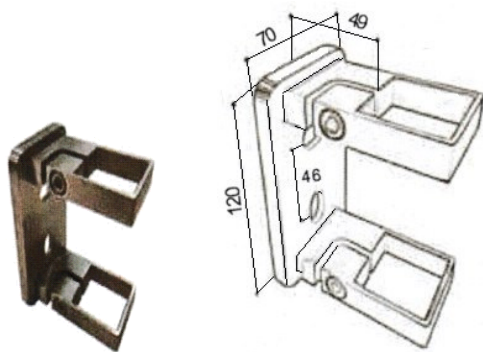

new

Serramontante [120x70] con anelli di serraggio

Art. Nr.	■	S_{max}	Materiale
107Q40	40x40	49	Aisi 304