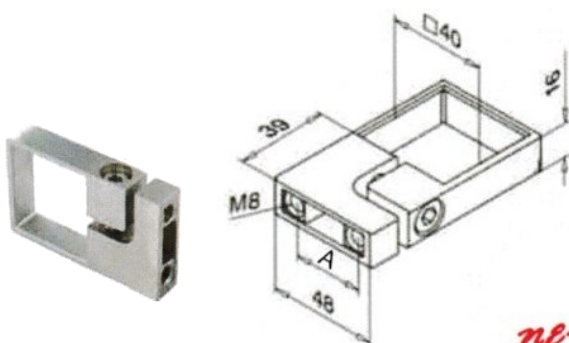

**Serramontante quadro con anelli di serraggio**

Art. nr.	Quadro	H	Materiale
103Q40	40x40	49,5	Aisi 304

**Serramontante fissaggio laterale Puntuale** *new*

Ancoraggio completo di viti (coppia)

Art. Nr.	■	S <sub>max</sub>	Materiale
615Q40	40x40	15	Aisi 304
625Q40	40x40	25	Aisi 304
635Q40	40x40	35	Aisi 304