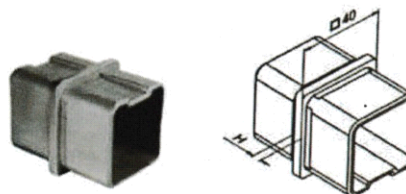

Giunto di connessione quadro

Art. nr.	Quadro	H	Materiale
280Q40	40x40x2	4	Aisi 304
280Q406	40x40x2	4	Aisi 316