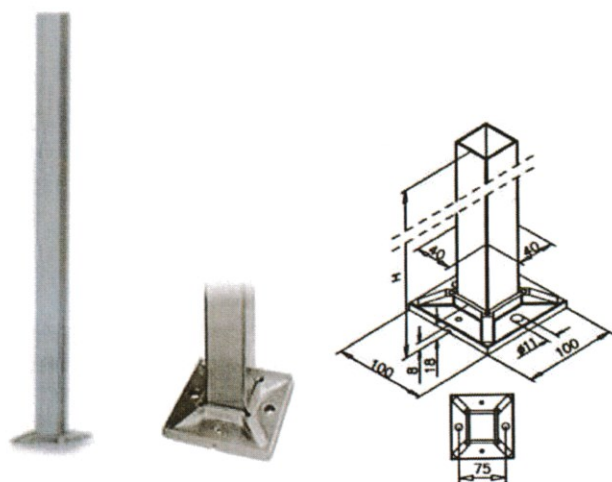

**11**

**INOX<sup>2</sup>**

STILE INOX al Quadrato

**Tubo QUADRO sat. K320 S.Brite**

Art. Nr.	□	L	Materiale
TUS3030S20S	30x30x2,0	3,00mt/6,00mt	Aisi 304
TUS3030S206S	30x30x2,0	3,00mt/6,00mt	Aisi 316
TUS4040S20S	40x40x2,0	3,00mt/6,00mt	Aisi 304
TUS4040S206S	40x40x2,0	3,00mt/6,00mt	Aisi 316

**Piastra quadrata fissaggio montante**

Art. nr.	Quadro	Dimensioni	H	Materiale
020Q40	40x40x2	100x100	18	Aisi 304

*new*

*new*

**Piastra Quadra per Montante (Fin. SATINATA)**

Art. Nr.	□	A	i	Materiale
030Q30	30x30	100	74	Aisi 304
030Q306	30x30	100	74	Aisi 316
030Q40	40x40	100	74	Aisi 304
030Q406	40x40	100	74	Aisi 316

**Piastra Quadra per Montante (Fin. GREZZA)**

Art. Nr.	□	A	i	Materiale
031Q30	30x30	100	74	Aisi 304
031Q306	30x30	100	74	Aisi 316
031Q40	40x40	100	74	Aisi 304
031Q406	40x40	100	74	Aisi 316

*new*

**Piastra di fondo Quadra a incollare**

(Utilizzabile su tutte le Piastre 100x100mm a Catalogo)

**Montante quadro completo di Piastra 100x100mm**

Art. nr.	Quadro	H (mm)	Materiale
012Q40970	40x40x2	970	Aisi 304
012Q401200	40x40x2	1200	Aisi 304
012Q40.....	40x40x2	S.R.	Aisi 304