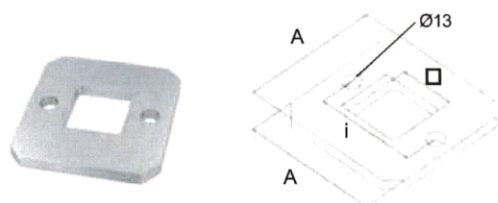

**11**

**INOX<sup>2</sup>**

STILE INOX al Quadrato

**Tubo QUADRO sat. K320 S.Brite**

Art. Nr.	□	L	Materiale
TUS3030S20S	30x30x2,0	3,00mt/6,00mt	Aisi 304
TUS3030S206S	30x30x2,0	3,00mt/6,00mt	Aisi 316
TUS4040S20S	40x40x2,0	3,00mt/6,00mt	Aisi 304
TUS4040S206S	40x40x2,0	3,00mt/6,00mt	Aisi 316

**Piastra quadrata fissaggio montante**

Art. nr.	Quadro	Dimensioni	H	Materiale
020Q40	40x40x2	100x100	18	Aisi 304

*new*

*new*

**Piastra Quadra per Montante (Fin. SATINATA)**

Art. Nr.	□	A	i	Materiale
030Q30	30x30	100	74	Aisi 304
030Q306	30x30	100	74	Aisi 316
030Q40	40x40	100	74	Aisi 304
030Q406	40x40	100	74	Aisi 316

Art. Nr.	□	Materiale
010Q40	40x40x2,0	Aisi 304
010Q406	40x40x2,0	Aisi 316

**Copertura quadra per piastra 020Q40**

Art. nr.	Quadro	Dimensioni	H	Materiale
029Q40	40x40	108x108	25	Aisi 304
029Q406	40x40	108x108	25	Aisi 316

(Utilizzabile su tutte le Piastre 100x100mm a Catalogo)

**Montante quadro completo di Piastra 100x100mm**

Art. nr.	Quadro	H (mm)	Materiale
012Q40970	40x40x2	970	Aisi 304
012Q401200	40x40x2	1200	Aisi 304
012Q40.....	40x40x2	S.R.	Aisi 304