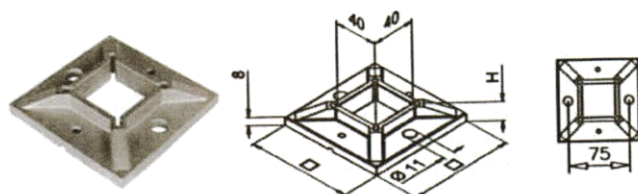

**11**

**INOX<sup>2</sup>**

STILE INOX al Quadrato

**Tubo QUADRO sat. K320 S.Brite**

Art. Nr.	□	L	Materiale
TUS3030S20S	30x30x2,0	3,00mt/6,00mt	Aisi 304
TUS3030S206S	30x30x2,0	3,00mt/6,00mt	Aisi 316
TUS4040S20S	40x40x2,0	3,00mt/6,00mt	Aisi 304
TUS4040S206S	40x40x2,0	3,00mt/6,00mt	Aisi 316

**Piastra quadrata fissaggio montante**

Art. nr.	Quadro	Dimensioni	H	Materiale
020Q40	40x40x2	100x100	18	Aisi 304

*new*

*new*

**Piastra Quadra per Montante (Fin. SATINATA)**

Art. Nr.	□	A	i	Materiale
030Q30	30x30	100	74	Aisi 304
030Q306	30x30	100	74	Aisi 316
030Q40	40x40	100	74	Aisi 304
030Q406	40x40	100	74	Aisi 316

**Piastra Quadra per Montante (Fin. GREZZA)**

Art. Nr.	□	A	i	Materiale
031Q30	30x30	100	74	Aisi 304
031Q306	30x30	100	74	Aisi 316
031Q40	40x40	100	74	Aisi 304
031Q406	40x40	100	74	Aisi 316

*new*

**Piastra di fondo Quadra a incollare**

Art. Nr.	□	Materiale
010Q40	40x40x2,0	Aisi 304
010Q406	40x40x2,0	Aisi 316

**Copertura quadra per piastra 020Q40**

Art. nr.	Quadro	Dimensioni	H	Materiale
029Q40	40x40	108x108	25	Aisi 304
029Q406	40x40	108x108	25	Aisi 316