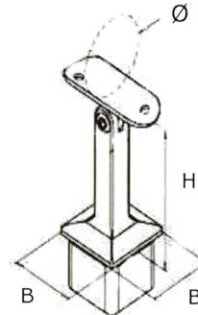

Supporto snodato per corrimano Ø42,4mm

Art. nr.	B	Ø	H	Materiale
244Q40/42	40x40x2	42,4	81	Aisi 304
244Q40/426	40x40x2	42,4	81	Aisi 316