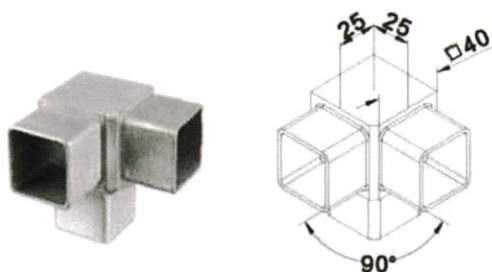

**Supporto piatto quadro con foro Ø8,5**

Art. nr.	Quadro	H	Materiale
023Q40	40x40x2	5	Aisi 304

**Giunto di connessione quadro**

Art. nr.	Quadro	H	Materiale
280Q40	40x40x2	4	Aisi 304
280Q406	40x40x2	4	Aisi 316

**Gomito M/M 90°**

Art. nr.	Quadro	H	Materiale
170Q40	40x40x2	25	Aisi 304
170Q406	40x40x2	25	Aisi 316

**Pezzo a TEE**

*new*

Art. Nr.	■	L	H	Materiale
210Q406	40x40x2	50	45	Aisi 316

**Gomito a tre vie**

*new*