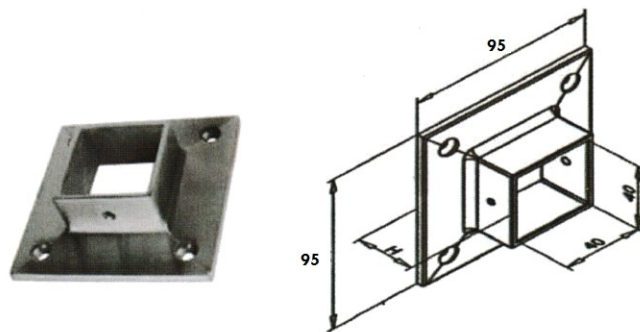

Flangia terminale a parete

Art. nr.	Quadro	H	Materiale
035Q40	40x40	30	Aisi 304