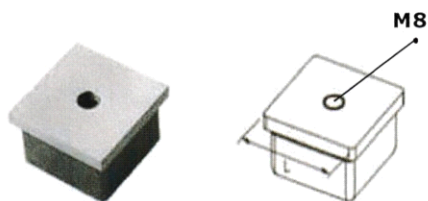

new

Supporto quadro fisso per gomito 90° piatto

Art. Nr.	■	H	Materiale
242Q40/F	40x40x2	81	Aisi 304
242Q40/F6	40x40x2	81	Aisi 316

new

Supporto quadro fisso per gomito 90° Ø42,4

Art. Nr.	■	H	Materiale
242Q40/42	40x40x2	81	Aisi 304
242Q40/426	40x40x2	81	Aisi 316

**Sostegno mancorrente fisso**

Art. nr.	Quadro	d	H	Materiale
144Q40	40x40x2	14	75	Aisi 304

**Terminale tubo QUADRO con filetto M8***new*

Art.Nr.	LXL	Materiale
Q4G1	30x30	Aisi 304
Q4G16	30x30	Aisi 316
Q4G2	40x40	Aisi 304
Q4G26	40x40	Aisi 316