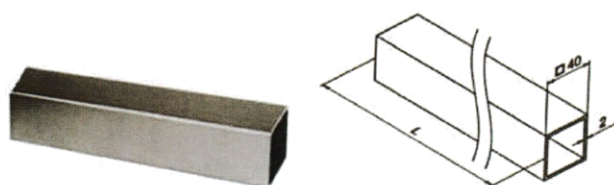

**11**

**INOX<sup>2</sup>**

STILE INOX al Quadrato

**Tubo QUADRO sat. K320 S.Brite**

Art. Nr.	□	L	Materiale
TUS3030S20S	30x30x2,0	3,00mt/6,00mt	Aisi 304
TUS3030S206S	30x30x2,0	3,00mt/6,00mt	Aisi 316
TUS4040S20S	40x40x2,0	3,00mt/6,00mt	Aisi 304
TUS4040S206S	40x40x2,0	3,00mt/6,00mt	Aisi 316

**Piastra quadrata fissaggio montante**

Art. nr.	Quadro	Dimensioni	H	Materiale
020Q40	40x40x2	100x100	18	Aisi 304

*new*

*new*

**Piastra Quadra per Montante (Fin. SATINATA)**

Art. Nr.	□	A	i	Materiale
030Q30	30x30	100	74	Aisi 304
030Q306	30x30	100	74	Aisi 316
030Q40	40x40	100	74	Aisi 304
030Q406	40x40	100	74	Aisi 316