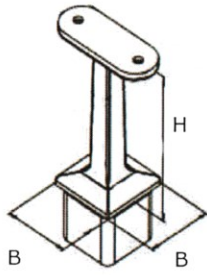

**Serramontante quadro con anelli di serraggio**

Art. nr.	Quadro	H	Materiale
103Q40	40x40	49,5	Aisi 304

**Serramontante fissaggio laterale Puntuale** *new*

Ancoraggio completo di viti (coppia)

Art. Nr.	■	S <sub>max</sub>	Materiale
615Q40	40x40	15	Aisi 304
625Q40	40x40	25	Aisi 304
635Q40	40x40	35	Aisi 304

*new*

**Anello di serraggio**

Art. Nr.	■	A	Materiale
104Q40	40x40	35	Aisi 304

**Distanziali per montante superficie piatta** *new*

Art. Nr.	■	S <sub>max</sub>	Materiale
DISTQ15	40x40	15	Aisi 304
DISTQ25	40x40	25	Aisi 304
DISTQ35	40x40	35	Aisi 304