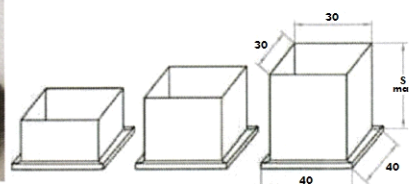

Distanziali per montante superficie piatta *new*

Art. Nr.	■	S_{max}	Materiale
DISTQ15	40x40	15	Aisi 304
DISTQ25	40x40	25	Aisi 304
DISTQ35	40x40	35	Aisi 304