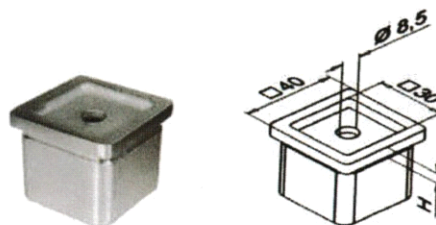

Supporto piatto quadro con foro Ø8,5

Art. nr.	Quadro	H	Materiale
023Q40	40x40x2	5	Aisi 304