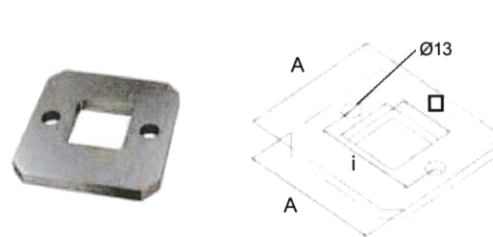

**11**

**INOX<sup>2</sup>**

STILE INOX al Quadrato

**Tubo QUADRO sat. K320 S.Brite**

Art. Nr.	□	L	Materiale
TUS3030S20S	30x30x2,0	3,00mt/6,00mt	Aisi 304
TUS3030S206S	30x30x2,0	3,00mt/6,00mt	Aisi 316
TUS4040S20S	40x40x2,0	3,00mt/6,00mt	Aisi 304
TUS4040S206S	40x40x2,0	3,00mt/6,00mt	Aisi 316

**Piastra quadrata fissaggio montante**

Art. nr.	Quadro	Dimensioni	H	Materiale
020Q40	40x40x2	100x100	18	Aisi 304

*new*

*new*

**Piastra Quadra per Montante (Fin. SATINATA)**

Art. Nr.	□	A	i	Materiale
030Q30	30x30	100	74	Aisi 304
030Q306	30x30	100	74	Aisi 316
030Q40	40x40	100	74	Aisi 304
030Q406	40x40	100	74	Aisi 316

Art. Nr.	□	Materiale
010Q40	40x40x2,0	Aisi 304
010Q406	40x40x2,0	Aisi 316

**Copertura quadra per piastra 020Q40**

Art. nr.	Quadro	Dimensioni	H	Materiale
029Q40	40x40	108x108	25	Aisi 304
029Q406	40x40	108x108	25	Aisi 316

(Utilizzabile su tutte le Piastre 100x100mm a Catalogo)

**Montante quadro completo di Piastra 100x100mm**

Art. nr.	Quadro	H (mm)	Materiale
012Q40970	40x40x2	970	Aisi 304
012Q401200	40x40x2	1200	Aisi 304
012Q40.....	40x40x2	S.R.	Aisi 304